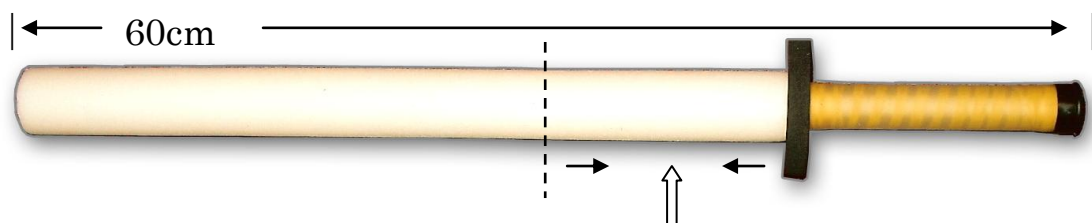

## 幼年用基本動作ソフト剣

この基本動作剣は、初心者に「基本動作」を指導するため安価で、購入が出来るように作られたものです。決して相手を叩いたり、競技で使用するものではありません。

芯は、ここまで入っていますから  
この部分で折れる事になります。

【価格】  
¥2,650